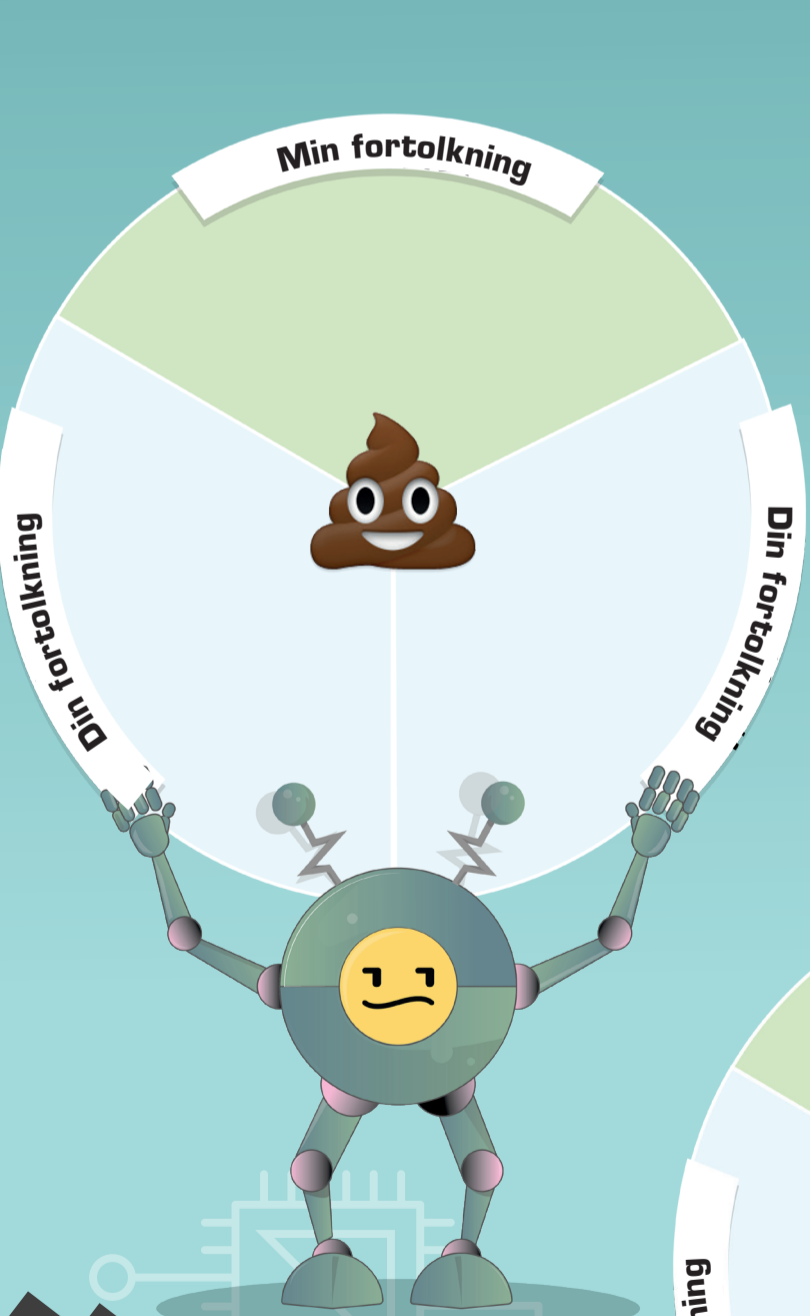

EMOJI EKSPERTEN

WiFive