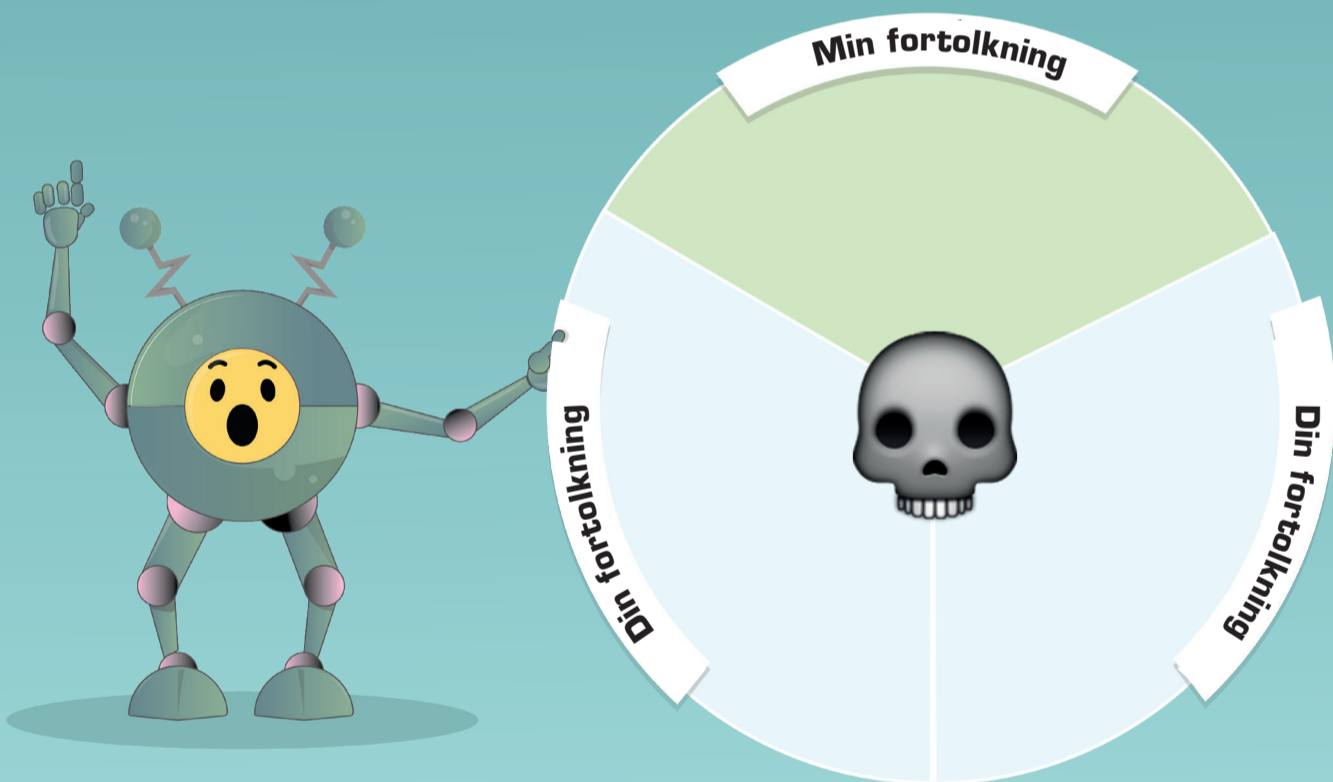

EMOJI EKSPERTEN

WiFive