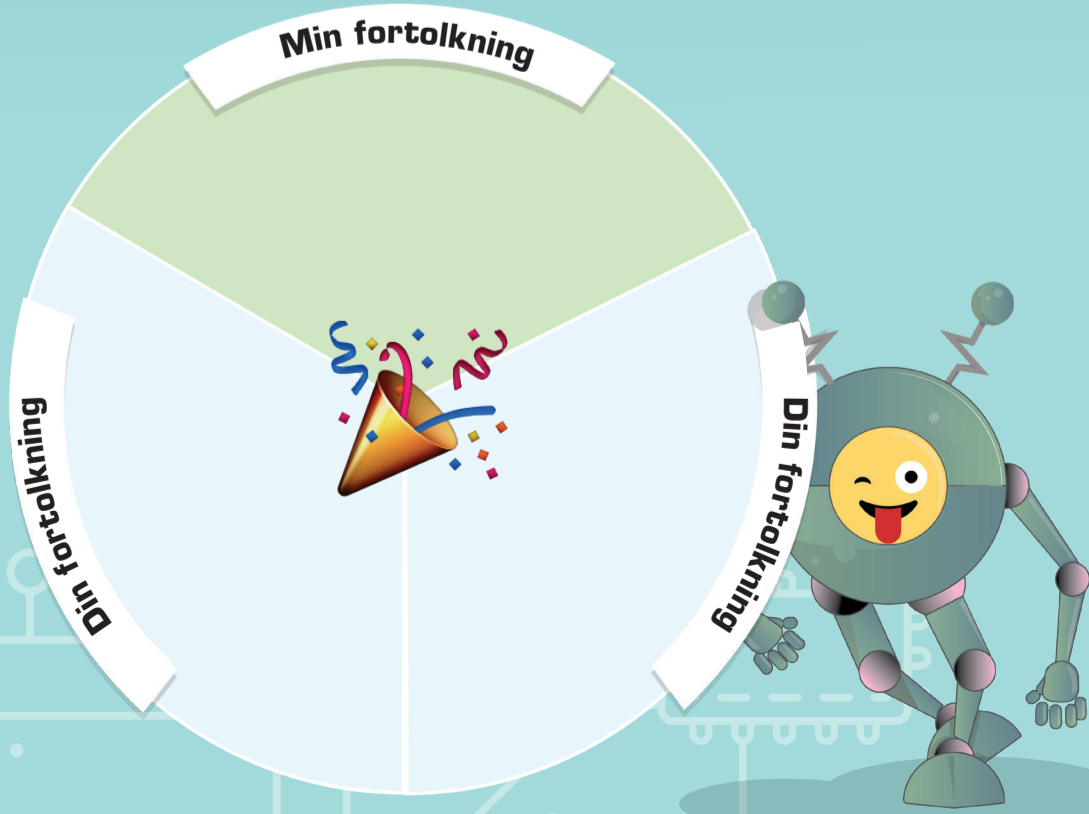

EMOJI EKSPERTEN

WiFive