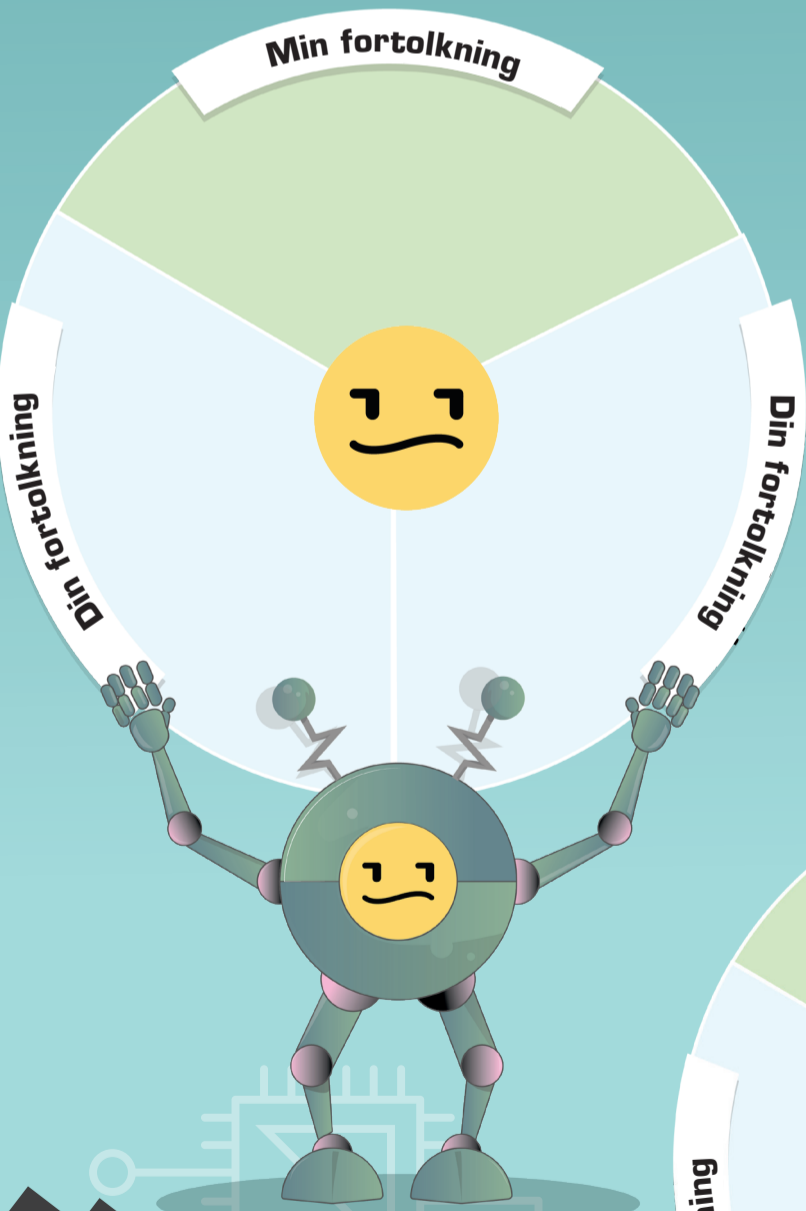

EMOJI EKSPERTEN

DU LÆRER

- Du lærer at vurdere konsekvenserne af egne og andres ytringer.
- Du lærer, hvorfor og hvor let misforståelser kan opstå.

SÅDAN GØR DU

- 1** Se på emoji'en. Hvad synes du, den betyder? Skriv din fortolkning af emoji'en i det grønne felt. Gør det ud for alle emoji'erne.
- 2** Gå rundt mellem dine klassekammerater, og spørg dem, hvordan de tolker de forskellige emoji'er. Noter dine klassekammeraters svar i det blå felt. Der er to blå felter ud for hver emoji, så du kan spørge to forskellige klassekammerater ved hver emoji.